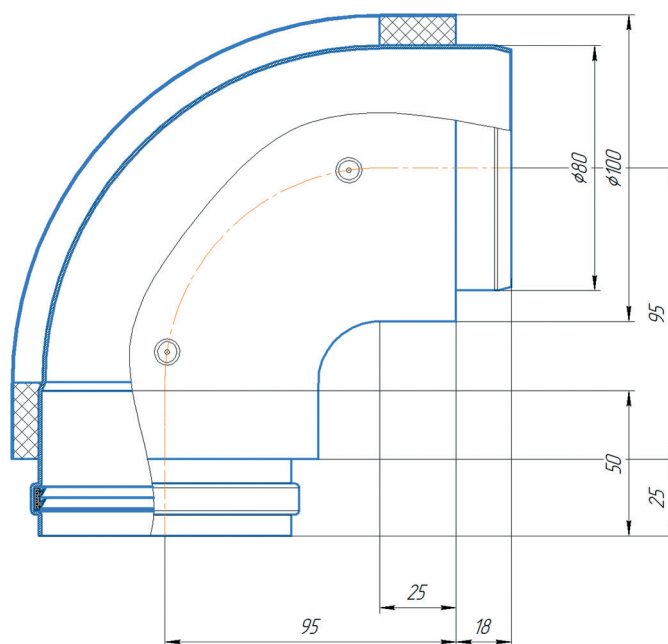

ОТВОД УТЕПЛЕННЫЙ УНИВЕРСАЛЬНЫЙ D80/100

Арт. PKU80-90

ХАРАКТЕРИСТИКИ

Комплектация	Отвод D100 п/п – 1 шт., отвод D80 м/п – 1 шт., утеплитель вспененный
Материал	Алюминий/Оцинкованная сталь/PPR
Объем, м³	0,004
Рабочая температура, °C	от -40 до +150
Совместимость	Универсальный
Тип системы	Традиционная раздельная
Габариты упаковки, мм	145x185x155
Диаметр, мм	80
Вес, кг	0,72
Гарантийный срок	5 лет