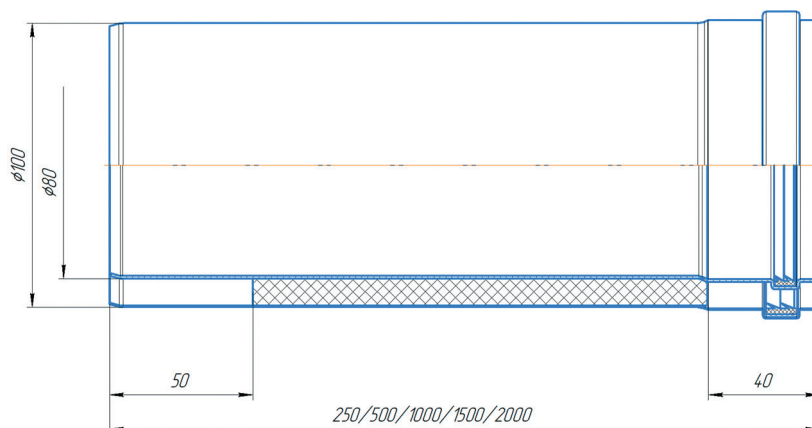

Арт. YU80-15Gaz

Арт. YU80-1Gaz

Арт. YU80-05Gaz

Арт. YU80-025Gaz

ХАРАКТЕРИСТИКИ

Комплектация	Труба D80 L2000/1500/1000/500/250 мм – 1 шт., труба D100 L2000/1500/1000/500/250 мм – 1 шт., утеплитель вспененный
Материал	Алюминий/Оцинкованная сталь/PPR
Объем, м ³	0,06/0,047/0,012/0,006
Рабочая температура, °C	от -40 до +150
Совместимость	Универсальный
Тип системы	Традиционная раздельная
Габариты упаковки, мм	108x108x2025/1525/1025/525/275
Диаметр, мм	80
Вес, кг	3,3/2,6/2,1/1
Гарантийный срок	5 лет