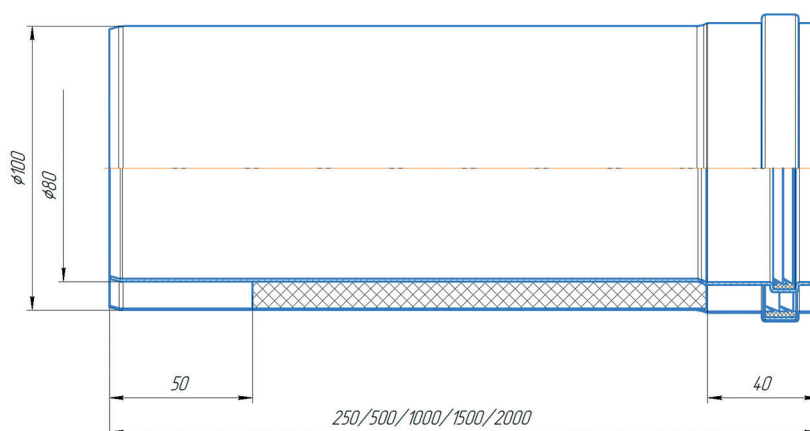

ХАРАКТЕРИСТИКИ

Комплектация	Труба D80 L2000/1500/1000/500/250 мм – 1 шт., труба D100 L2000/1500/1000/500/250 мм – 1 шт., утеплитель вспененный
Материал	Алюминий/Оцинкованная сталь/PPR
Объем, м³	0,06/0,047/0,012/0,006
Рабочая температура, °C	-от 40 до +105
Совместимость	Универсальный
Тип системы	Традиционная раздельная
Габариты упаковки, мм	108x108x2025/1525/1025/525/275
Диаметр, мм	80
Вес, кг	3,3/2,6/2,1/1
Гарантийный срок	5 лет