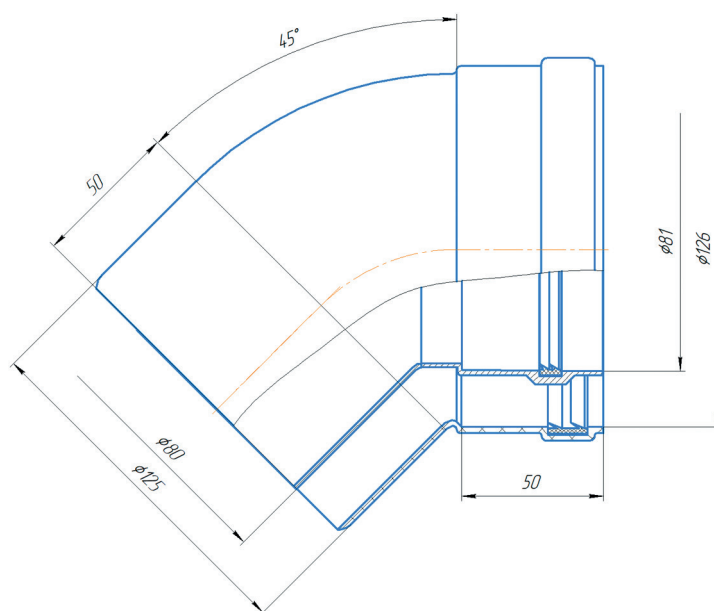

КОЛЕНО ПРОМЕЖУТОЧНОЕ

D80/125 угол 45°

Арт. CW8-45

ХАРАКТЕРИСТИКИ

Комплектация	Отвод D80/125 45° – 1 шт., уплотнение силиконовое D80 – 1 шт., уплотнение силиконовое D125 – 1 шт.
Материал	Алюминий
Объем, м³	0,0055
Рабочая температура, °C	180
Совместимость	Универсальный
Тип системы	Традиционная
Габариты упаковки, мм	145x195x163
Диаметр, мм	80/125
Вес, кг	0,73
Гарантийный срок	5 лет