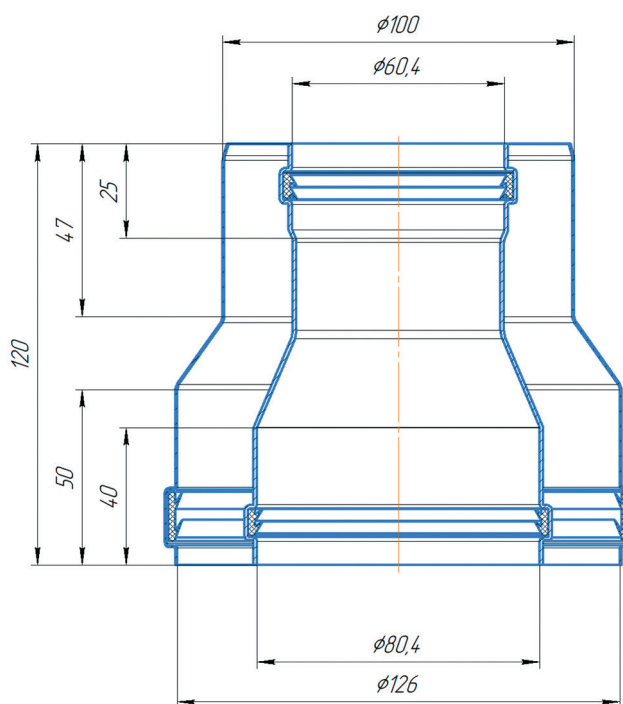

ПЕРЕХОД
с D60/100 на 80/125 (алюминий)

Арт. А6-8

ХАРАКТЕРИСТИКИ

Комплектация	Отвод D80/125 90° – 1 шт., уплотнение силиконовое D80 – 1 шт., уплотнение силиконовое D125 – 1 шт.
Материал	Алюминий
Объем, м³	0,0055
Рабочая температура, °С	180
Совместимость	Универсальный
Тип системы	Традиционная
Габариты упаковки, мм	145x195x195
Диаметр, мм	80/125
Вес, кг	1
Гарантийный срок	5 лет