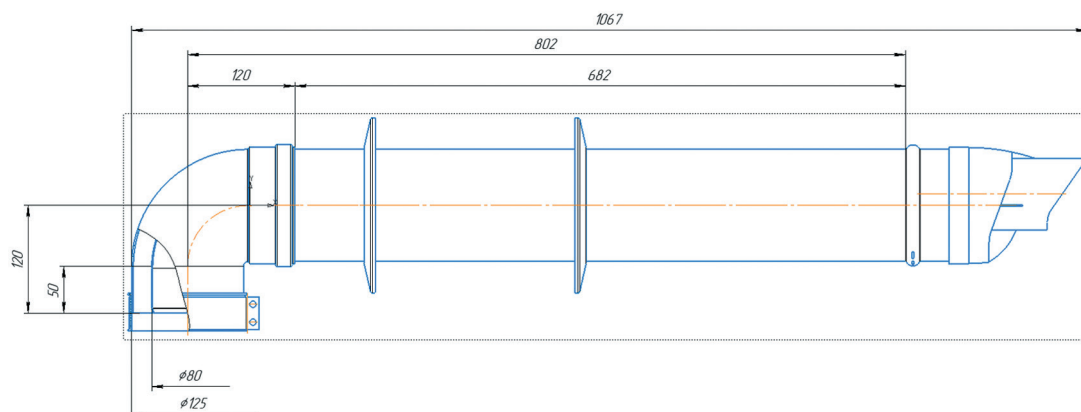

## КОАКСИАЛЬНЫЙ КОМПЛЕКТ D80/125

Арт. CK-80-125

Один из вариантов присоединения к котлам.  
Остальные схемы смотри на стр. 163

### ХАРАКТЕРИСТИКИ

Комплектация	Труба с наконечником D80/125 – 1 шт., отвод 90° D80/125 – 1 шт., силиконовое уплотнение D80 – 1 шт., силиконовое уплотнение D125 – 1 шт., накладка декоративная (стенная) – 2 шт., хомут комплект – 1 шт.
Материал	Алюминий/Алюминий
Объем, м <sup>3</sup>	0,353
Рабочая температура, °C	180
Совместимость	Универсальный
Тип системы	Традиционная
Габариты упаковки, мм	155x210x1080
Диаметр, мм	80/125
Вес, кг	3,1
Гарантийный срок	5 лет