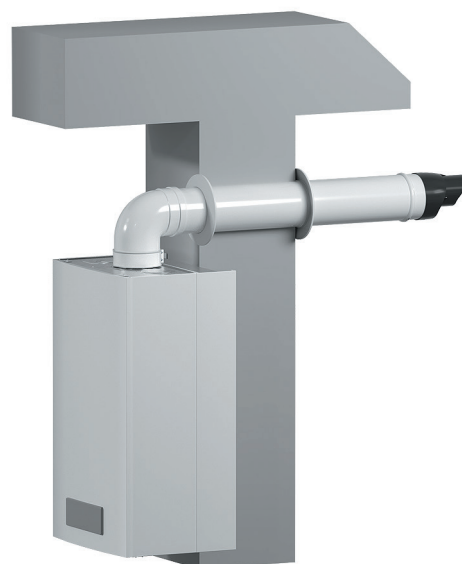

## КОАКСИАЛЬНЫЙ КОМПЛЕКТ D80/125

Арт. CK-80-125

Один из вариантов присоединения к котлам.  
Остальные схемы смотри на стр. 163