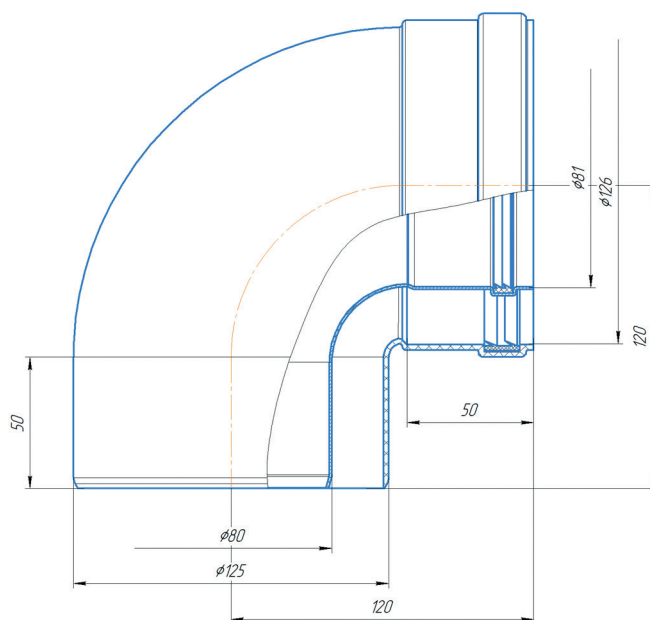

КОЛЕНО

КОЛЕНО ПРОМЕЖУТОЧНОЕ D80/125 угол 90°

Арт. CW8-90

ХАРАКТЕРИСТИКИ

Комплектация	Отвод D80/125 90° – 1 шт., уплотнение силиконовое D80 – 1 шт., уплотнение силиконовое D125 – 1 шт.
Материал	Алюминий
Объем, м³	0,0055
Рабочая температура, °C	180
Совместимость	Универсальный
Тип системы	Традиционная
Габариты упаковки, мм	145x195x195
Диаметр, мм	80/125
Вес, кг	1
Гарантийный срок	5 лет